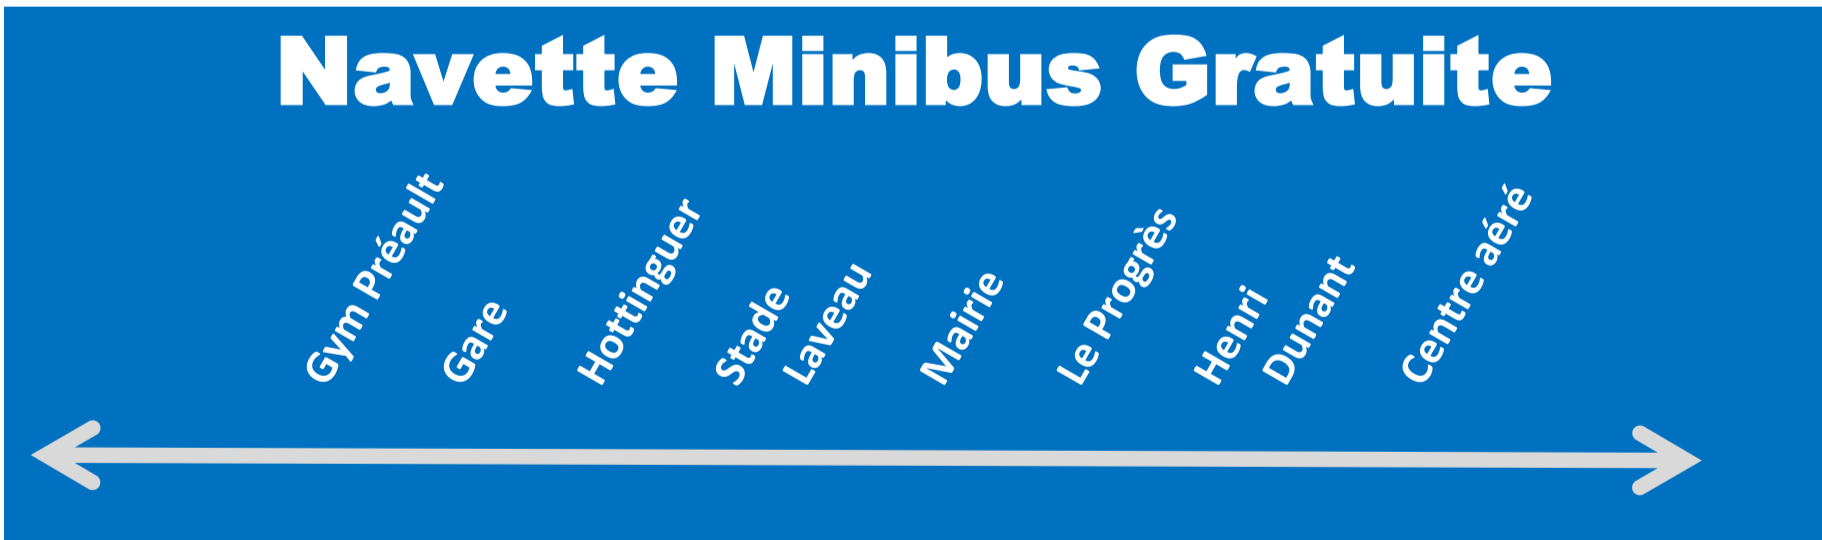

Fête de la ville

Samedi 10 Septembre 2022

Horaires Navette Minibus

Départs

Centre aéré	10h00	11h00	12h00	14h00	15h00	16h00	17h00
Henri Dunant	10h03	11h03	12h03	14h03	15h03	16h03	17h03
Le progrès	10h05	11h05	12h05	14h05	15h05	16h05	17h05
Mairie	10h07	11h07	12h07	14h07	15h07	16h07	17h07
Stade Laveau	10h12	11h12	12h12	14h12	15h12	16h12	17h12
Hottinger	10h15	11h15	12h15	14h15	15h15	16h15	17h15
Gare RER	10h20	11h20	12h20	14h20	15h20	16h20	17h20
Gymn M. Préault	10h30	11h30	12h30	14h30	15h30	16h30	17h30

Retours

Départ du	10h40	11h40	13h40	14h40	15h40	16h40	17h40

Retrouver la programmation de la Fête de la ville ici :