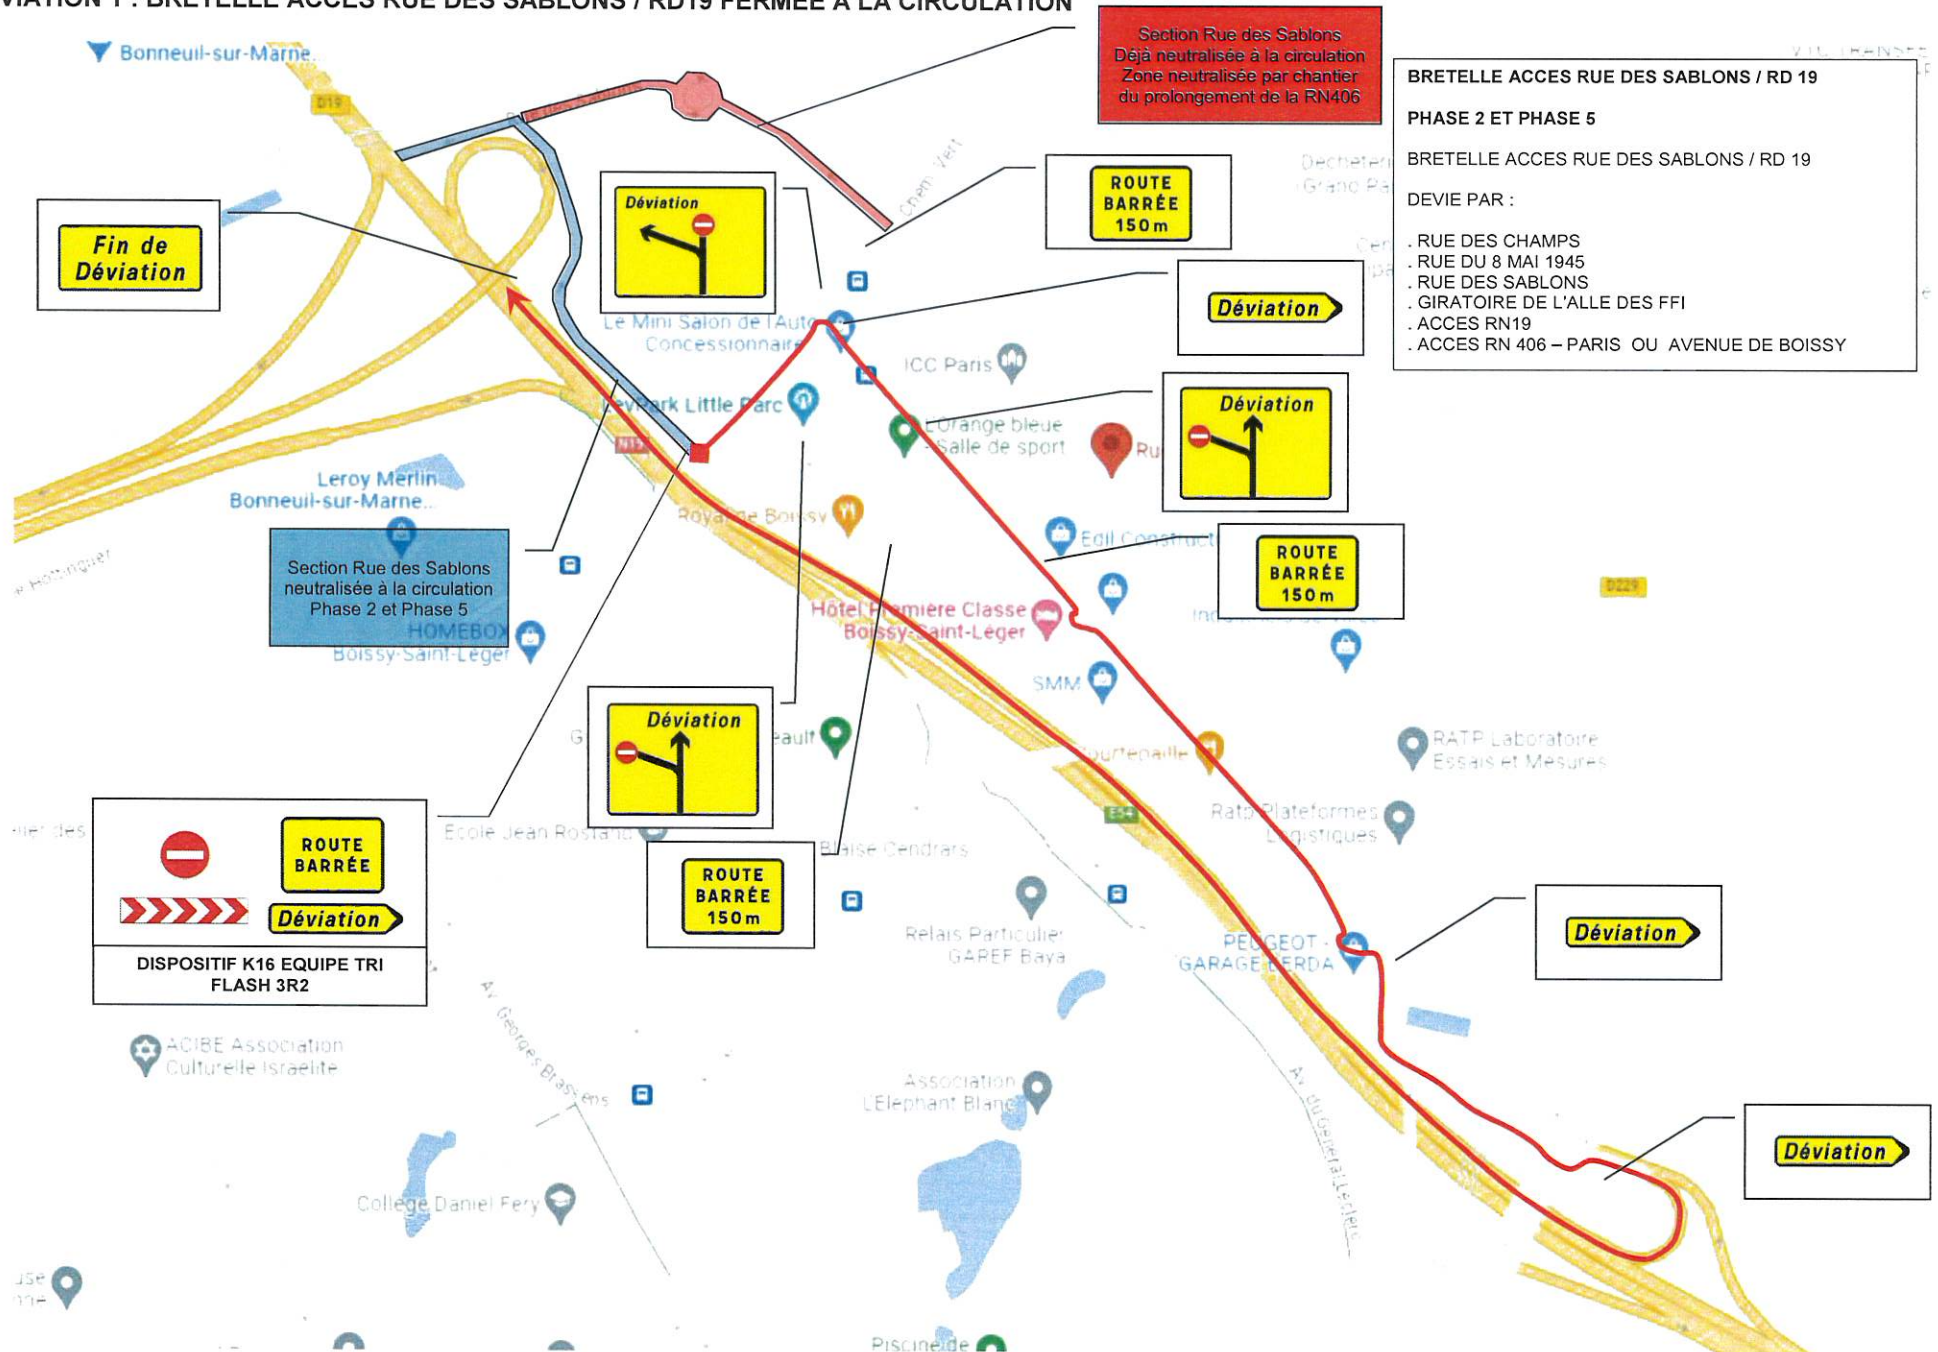

DEVIATION 1 : BRETELLE ACCES RUE DES SABLONS / RD19 FERMEE A LA CIRCULATION

Section Rue des Sablons
Déjà neutralisée à la circulation
Zone neutralisée par chantier
du prolongement de la RN406

BRETELLE ACCES RUE DES SABLONS / RD 19
PHASE 2 ET PHASE 5
BRETELLE ACCES RUE DES SABLONS / RD 19
DEVIE PAR :

- . RUE DES CHAMPS
- . RUE DU 8 MAI 1945
- . RUE DES SABLONS
- . GIRATOIRE DE L'ALLE DES FFI
- . ACCES RN19
- . ACCES RN 406 – PARIS OU AVENUE DE BOISSY

Fin de Déviation

Déviati

ROUTE BARRÉE 150m

Déviati

Déviati

ROUTE BARRÉE 150m

Section Rue des Sablons
neutralisée à la circulation
Phase 2 et Phase 5

ROUTE BARRÉE
Déviati
DISPOSITIF K16 EQUIPE TRI FLASH 3R2

Déviati

ROUTE BARRÉE 150m

Déviati

Déviati